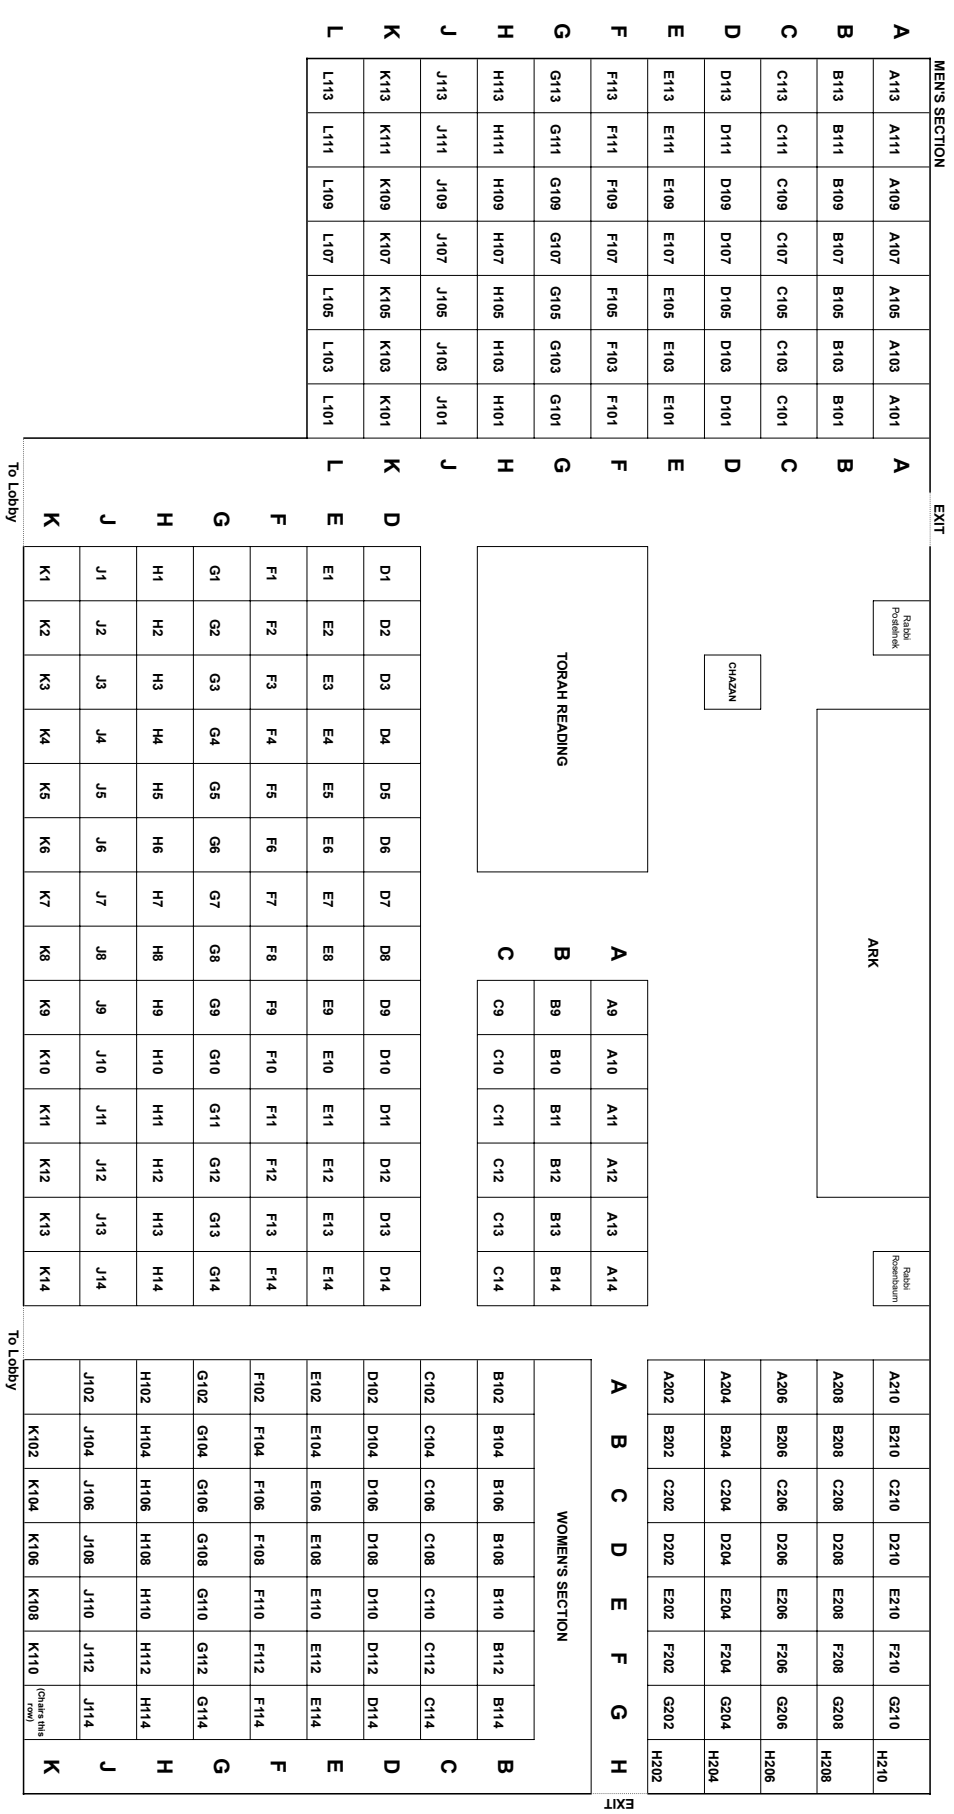

YOUNG ISRAEL SHOWRAI EMUNAH - BELONOFSKY SANCTUARY MAIN FLOOR

YOUNG ISRAEL SHOMRAI EMUNAH - BELONOFSKY SANCTUARY WOMEN'S BALCONY

																				A	B	C	D	E															
																				A344	B344	C344	D344	E344															
																				A342	B342	C342	D342	E342															
																				A340	B340	C340	D340	E340															
																				A338	B338	C338	D338	E338															
																				A336	B336	C336	D336	E336															
																				A334	B334	C334	D334	E334															
																				A332	B332	C332	D332	E332															
																				A	B	C	D	E															
																					STEP	STEP	STEP																
																				A300	B300	C300	D300																
																				A302	B302	C302	D302																
																				A304	B304	C304	D304																
																				A306	B306	C306	D306																
																				A308	B308	C308	D308																
																				A310	B310	C310	D310																
																				A312	B312	C312	D312																
																				A314	B314	C314	D314																
																				A316	B316	C316	D316																
																				A318	B318	C318	D318																
																				A320	B320	C320	D320																
																				A322	B322	C322	D322																
																				A	B324	C324	D324																
																					B	C326	D326																
																						C328	D328																
A	A301	A303	A305	A307	A309	A311	A313	A315	A317	A319	A321	A323	A325	A327	A329	A331	A333	A335	A																				
B	STEP	B301	B303	B305	B307	B309	B311	B313	B315	B317	B319	B321	B323	B325	B327	B329	B331	B333	B335	B																			
C	STEP	C301	C303	C305	C307	C309	C311	C313	C315	C317	C319	C321	C323	C325	C327	C329	C331	C333	C335	C337																			
																						C	STEP	D															
																				Door																			Door