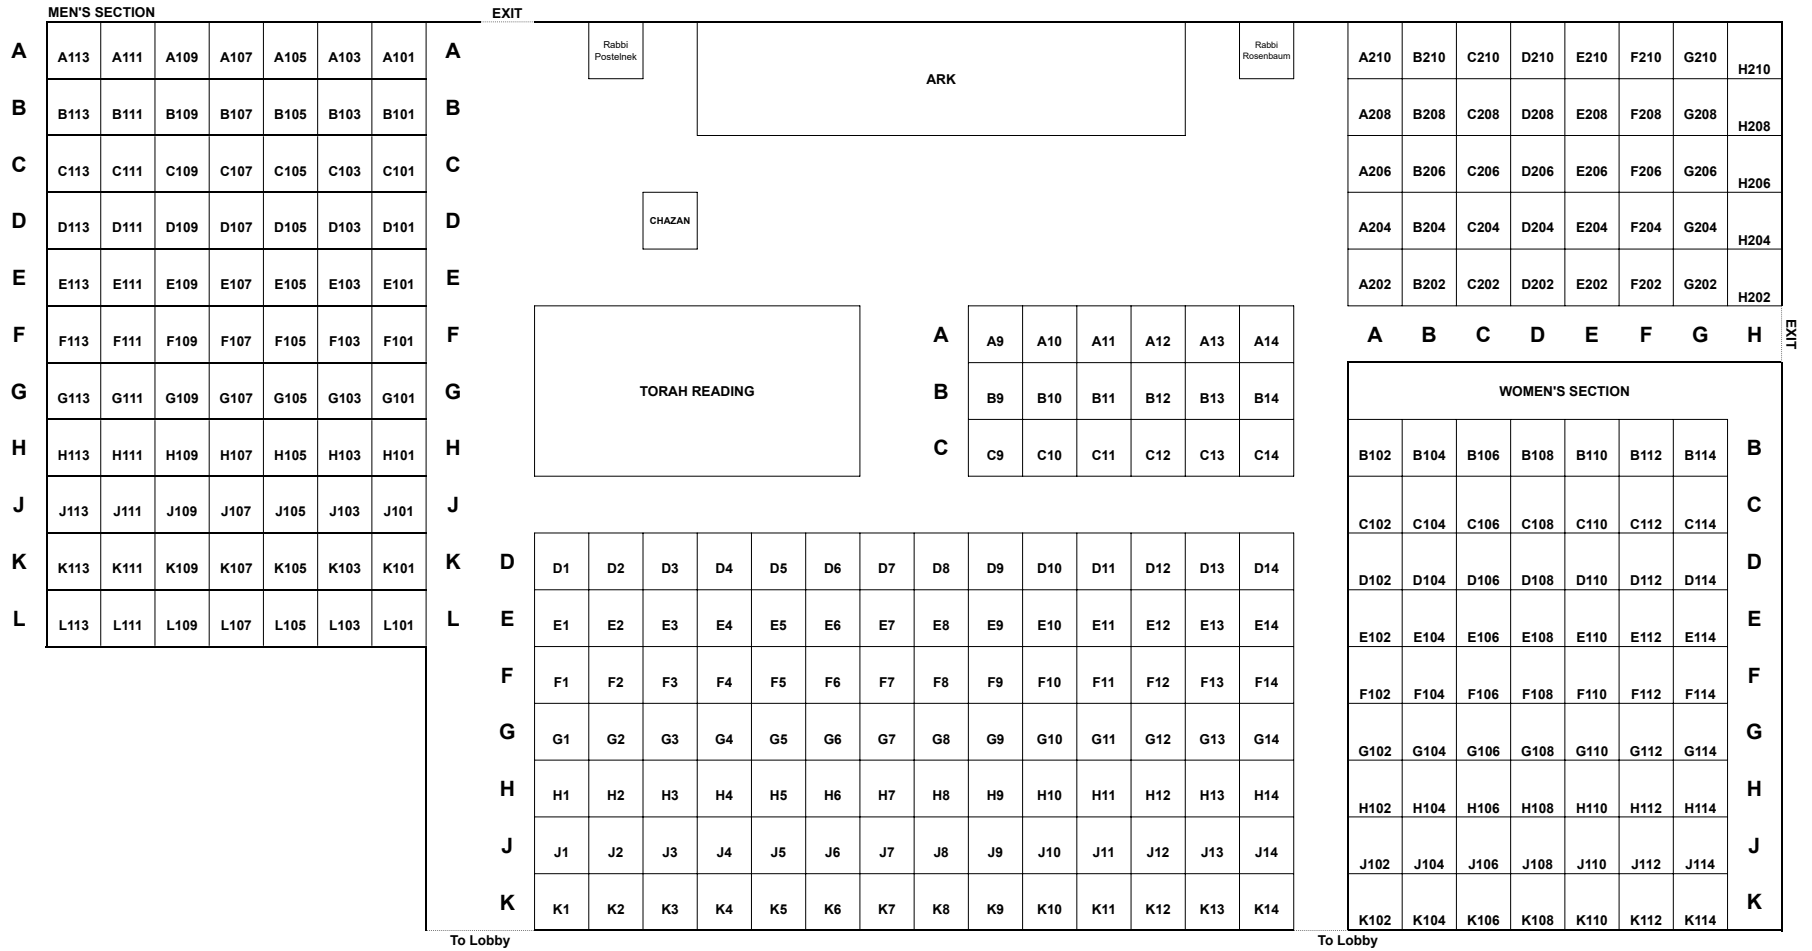

YOUNG ISRAEL SHOMRAI EMUNAH - BELONOFSKY SANCTUARY MAIN FLOOR

YOUNG ISRAEL SHOMRAI EMUNAH - BELONOFSKY SANCTUARY WOMEN'S BALCONY

																				A	B	C	D	E																	
																				A344	B344	C344	D344	E344																	
																				A342	B342	C342	D342	E342																	
																				A340	B340	C340	D340	E340																	
																				A338	B338	C338	D338	E338																	
																				A336	B336	C336	D336	E336																	
																				A334	B334	C334	D334	E334																	
																				A332	B332	C332	D332	E332																	
																				A	B	C	D	E																	
																					STEP	STEP	STEP																		
																				A300	B300	C300	D300																		
																				A302	B302	C302	D302																		
																				A304	B304	C304	D304																		
																				A306	B306	C306	D306																		
																				A308	B308	C308	D308																		
																				A310	B310	C310	D310																		
																				A312	B312	C312	D312																		
																				A314	B314	C314	D314																		
																				A316	B316	C316	D316																		
																				A318	B318	C318	D318																		
																				A320	B320	C320	D320																		
																				A322	B322	C322	D322																		
																				A																					
																					B324	C324	D324																		
																					B																				
																						C326	D326																		
																							C328	D328																	
A		A301	A303	A305	A307	A309	A311	A313	A315	A317	A319	A321	A323	A325	A327	A329	A331	A333	A335	A																					
B	STEP	B301	B303	B305	B307	B309	B311	B313	B315	B317	B319	B321	B323	B325	B327	B329	B331	B333	B335	B																					
C	STEP	C301	C303	C305	C307	C309	C311	C313	C315	C317	C319	C321	C323	C325	C327	C329	C331	C333	C335	C337																					